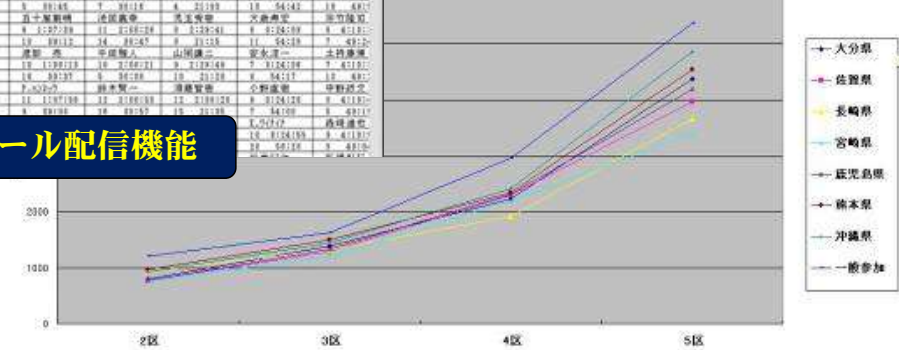

順位集計表		順位集計表					
日 2014.10.23		集計日 2014年11月24日					
区間数 5区間		チーム数 8					
		【駅伝君】					
順位	NOカード	チーム名	1区	2区	3区	4区	5区
1	4	宮崎県	3 4:23	1 12:32	1 20:12	2 36:42	1 56:32
			3 4:23	賞1 8:09	チーム累計時間・順位		賞1 19:50
			宋茂	宋武	清家治	野田久一	広島秀雄
2	3	長崎県	2 4:11	6 15:35	3 21:56	1 32:03	2 1:01:03
			2 4:11	7 11:24	賞1 6:01	賞1 10:07	2 29:00
			井上勝	個人区間時間・区間賞表示		小手川雄二	千田恭一
3	5	鹿児島県	1 4:11	2 12:52	4 22:10	5 38:33	3 1:09:52
			賞1 4:11	3 8:41	7 9:18	5 16:23	3 31:19
			西郷隆盛	小村寿太郎	豊臣秀頼	芦田信二	長田常雄
4	1	大分県	6 4:30	4 13:24	5 23:14	3 37:11	4 1:12:58
			6 4:30	4 8:54	8 9:50	2 13:57	4 35:47
			石田光成	豊臣秀吉	織田信長<	前田利家	堀田啓二
5	2	佐賀県	7 4:35	3 12:56	2 21:36	4 38:20	5 1:14:22
			7 4:35	2 8:21	5 8:40	7 16:44	5 36:02
			山田太郎	小泉真一郎	吉田茂	吉井三郎	古瀬修一
6	6	熊本県	8 4:45	7 16:03	7 25:03	6 39:02	6 1:15:47
			8 4:45	6 11:18	6 9:00	2 12:50	6 26:45
			石橋和男	柳修平	中村治	繰り上げ・棄権表示	
7	7	沖縄県	4 4:25	5 15:24	6 24:01	7 40:12	7 1:21:06
			4 4:25	5 10:59	4 8:37	繰 16:11	7 40:54
			具志堅雄二	下屋敷健吾	伊衆院治	中村伸二郎	田島康之

※専用ソフトだからこそできる、Excelのみの集計表ではありえない出力
 ソフトからExcelシートへの本格出力集計表
 ※チーム累計時間・順位 個人区間時間・順位・区間賞表示
 繰り上げ・棄権処理もなんなくこなします、修正も簡単に行えます。

迅速な情報発信
 集計結果
 Excelメール配信機能

駅伝君

メニュー画面

区間時間入力画面

駅伝集計ノウハウ満載のソフトです。
使って安心・楽々集計

出力設定画面 ※多様な選択集計可能

チーム名メンバー登録画面
Excel表からのインポート
(読み込み)可能

時間集計Excel出力

区間経過グラフExcel出力

区間毎集計速報
区間毎順位、時間
入力で即Excel出力

集計結果Excelメール配信機能

区間	順位	チーム名	選手名	時間
1	1	日本代表	山田	1:00:00
1	2	日本代表	田中	1:00:00
1	3	日本代表	佐藤	1:00:00
1	4	日本代表	鈴木	1:00:00
1	5	日本代表	高橋	1:00:00
1	6	日本代表	斎藤	1:00:00
1	7	日本代表	水野	1:00:00
1	8	日本代表	木村	1:00:00
1	9	日本代表	伊藤	1:00:00
1	10	日本代表	山崎	1:00:00
1	11	日本代表	松本	1:00:00
1	12	日本代表	佐々木	1:00:00
1	13	日本代表	渡辺	1:00:00
1	14	日本代表	中村	1:00:00
1	15	日本代表	高木	1:00:00
1	16	日本代表	斎藤	1:00:00
1	17	日本代表	水野	1:00:00
1	18	日本代表	木村	1:00:00
1	19	日本代表	伊藤	1:00:00
1	20	日本代表	山崎	1:00:00
1	21	日本代表	松本	1:00:00
1	22	日本代表	佐々木	1:00:00
1	23	日本代表	渡辺	1:00:00
1	24	日本代表	中村	1:00:00
1	25	日本代表	高木	1:00:00
1	26	日本代表	斎藤	1:00:00
1	27	日本代表	水野	1:00:00
1	28	日本代表	木村	1:00:00
1	29	日本代表	伊藤	1:00:00
1	30	日本代表	山崎	1:00:00